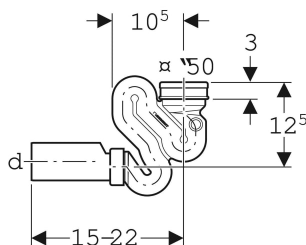

Zápachová uzávěrka pro pisoár Geberit, s montážním příslušenstvím, d50, vývod vodorovný

■ GEBERIT

ÚČEL POUŽITÍ

- Pro pisoáry s vývodem dolů
- Pro pisoáry se splachovacím množstvím 1–4 l
- K připojení k pisoárům

TECHNICKÉ ÚDAJE

Minimální splachovací množství	1 l
Výška vodního uzávěru (mm)	75 mm
Materiál	Plast

Pol. č.	Barva / povrch	d, ø mm
152.942.11.1	Alpská bílá	50