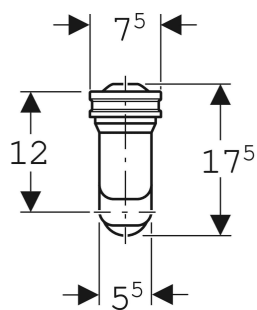

Zápachová uzávěrka pro pisoár Geberit, s montážním příslušenstvím, d50, vývod vodorovný

■ GEBERIT

ÚČEL POUŽITÍ

- Pro pisoáry s vývodem dolů
- Pro pisoáry se splachovacím množstvím 1–4 l
- K připojení k pisoárům

TECHNICKÉ ÚDAJE

Minimální splachovací množství	1 l
Výška vodního uzávěru (mm)	75 mm
Materiál	Plast

Pol. č.	Barva / povrch	d, ø mm
152.942.11.1	Alpská bílá	50