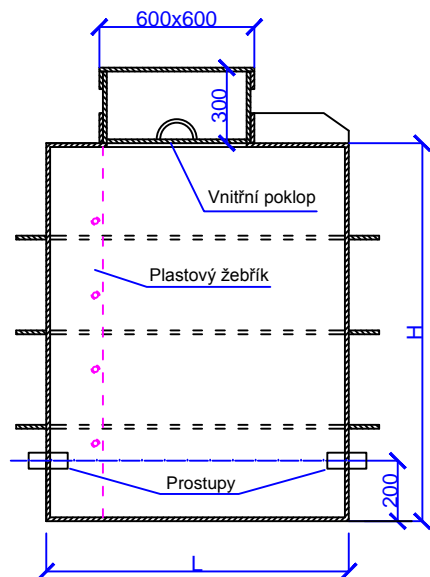

## VODOMĚRNÉ ŠACHTY HRANATÉ - SAMONOSNÉ ROZMĚROVÉ SCHÉMA

ŘEZ

PŮDORYS

Katalogový list: AK – VODO ... S

Vodoměrné šachty – hranaté, samonosné

Katalogové označení označení	Obchodní označení	Čistý objem m <sup>3</sup>	Rozměry			Hmotnost kg
			délka mm	šířka mm	výška mm	
AK VODO 120/90/120 S	Vod.šachta hranatá samonos. 1,4m <sup>3</sup>	1,4	1200	900	1200	110
AK VODO 120/90/150 S	Vod.šachta hranatá samonos. 1,7m <sup>3</sup>	1,7	1200	900	1500	130
AK VODO 180/120/150 S	Vod.šachta hranatá samonos. 4,0m <sup>3</sup>	4,0	1800	1200	1500	280