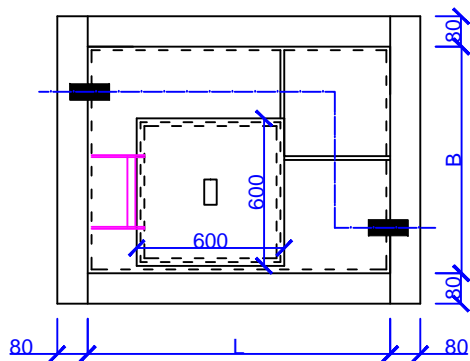

## VODOMĚRNÉ ŠACHTY HRANATÉ - SAMONOSNÉ ROZMĚROVÉ SCHÉMA

ŘEZ

PŮDORYS

Katalogový list: AK – VODO ... S

Vodoměrné šachty – hranaté, samonosné

Katalogové označení označení	Obchodní označení	Čistý objem m <sup>3</sup>	Rozměry			Hmotnost kg
			délka mm	šířka mm	výška mm	
AK VODO 120/90/120 S	Vod.šachta hranatá samonos. 1,4m <sup>3</sup>	1,4	1200	900	1200	110
AK VODO 120/90/150 S	Vod.šachta hranatá samonos. 1,7m <sup>3</sup>	1,7	1200	900	1500	130
AK VODO 180/120/150 S	Vod.šachta hranatá samonos. 4,0m <sup>3</sup>	4,0	1800	1200	1500	280