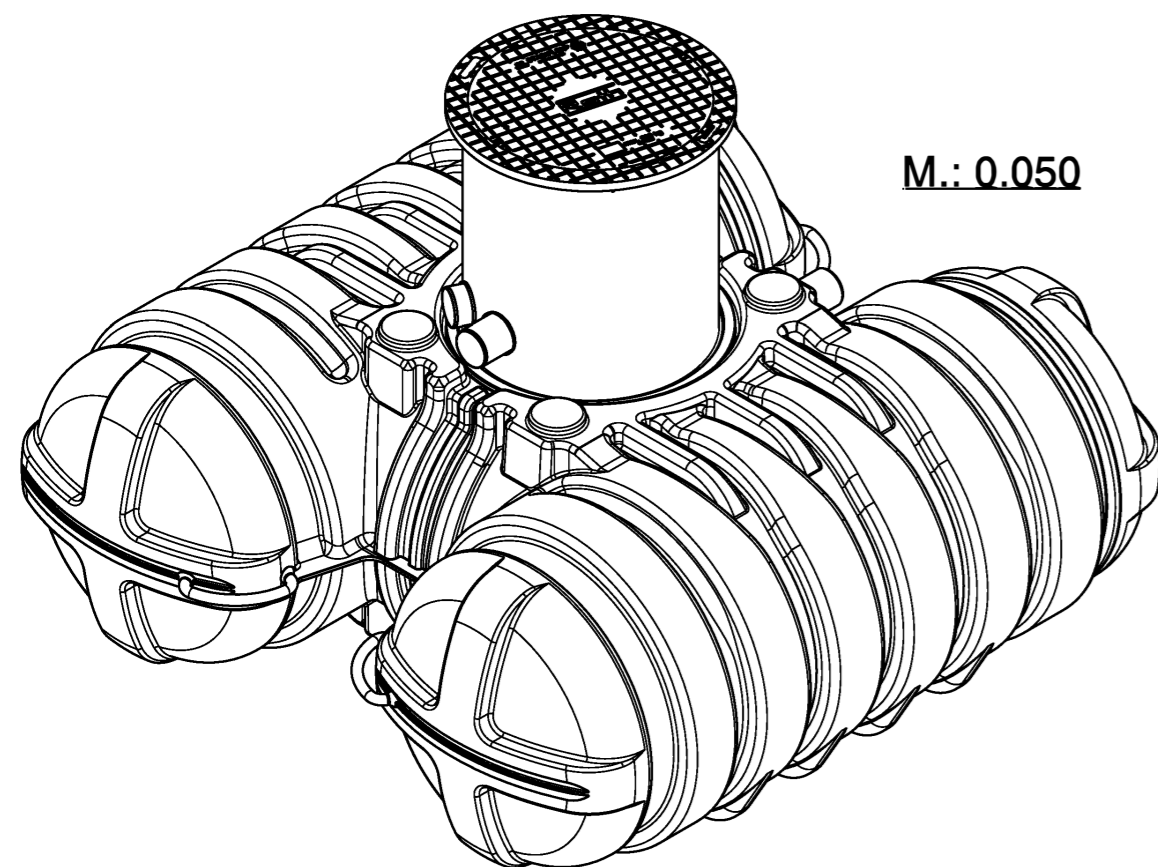

řez B-B

nástavec DN 100 se speciálním těsněním DN 100 pro protažení kabelů a potrubí

M.: 0.050

Roth
Roth Umwelttechnik
ZNL der Roth Werke GmbH

**nádrž na dešťovou vodu Twinbloc
3500 L s filtračním košem**

Zeichnungs-Nr.:
1007020

Material-Nr.:
1135005423

Versions-Nr.: 00

Name: M.Karl
Datum: 16.11.15