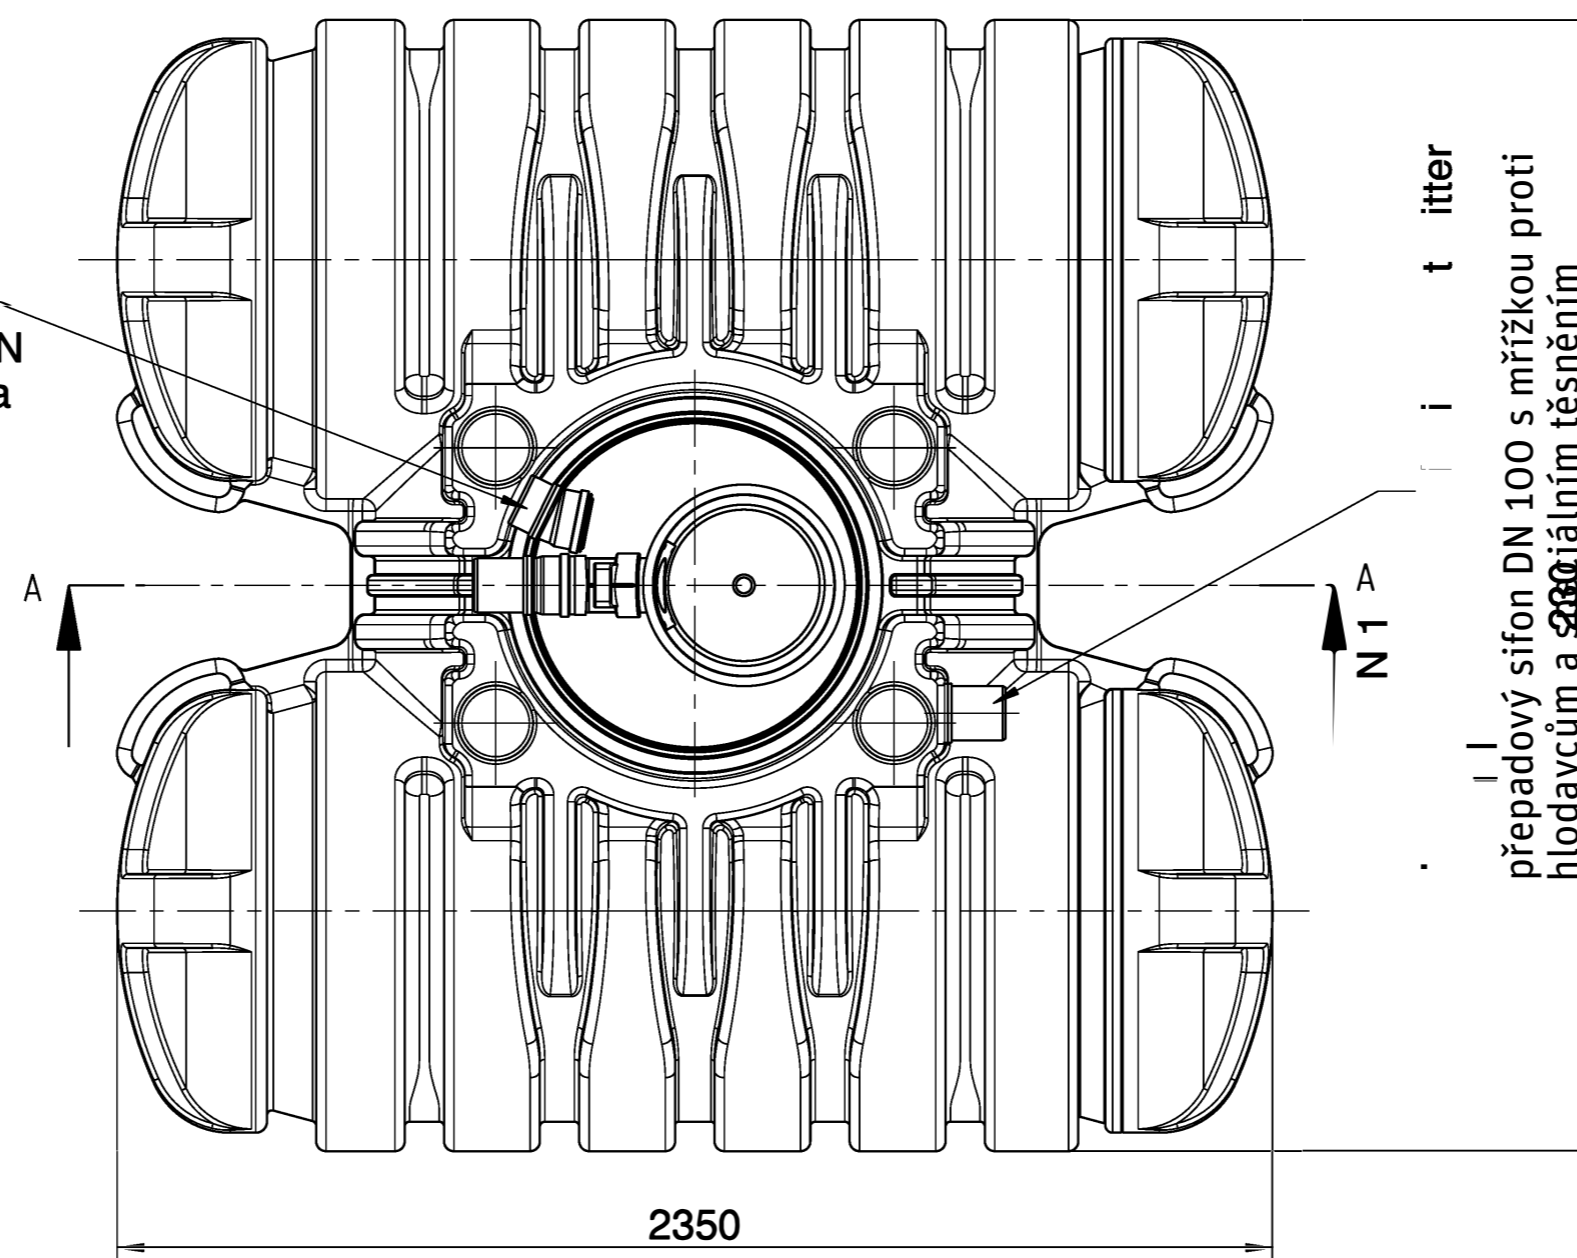

řez B-B

nástavec DN 100 se speciálním těsněním DN 100 pro protažení kabelů a potrubí

M.: 0.050

Roth
Roth Umwelttechnik
ZNL der Roth Werke GmbH

**nádrž na dešťovou vodu Twinbloc
3500 L s filtračním košem**

Zeichnungs-Nr.:
1007020

Material-Nr.:
1135005423

Versions-Nr.: 00

Name: M.Karl
Datum: 16.11.15