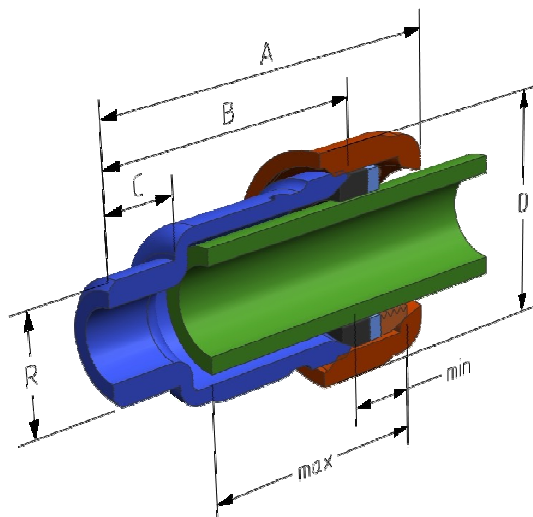

Technická data – svěrná spojka s vnějším závitem AGA typ AK
Technická data – svorná spojka s vonkajším závitom AGA typ AK

Výrobce:

Katalogové číslo Katalógové číslo	DN	Vnější průměr trubky Vonkajší priemer rúrky R	~A [mm]	~B [mm]	~C [mm]	~D [mm]	min [mm]	max [mm]
10010038	10	3/8"	64	49	11,5	39	22	42
10010001	15	1/2"	65	49	13	40,5	22	42
10010002	20	3/4"	72	56	16,5	47,5	22	45
10010003	25	1"	75	59,5	19	55	24	46
10011038	32	38 mm	85	67,5	21	67	24	53
10010004	32	1 1/4"	85	67,5	21	67	24	53
10010045	40	45 mm	90	72,5	20	73	24	56
10010005	40	1 1/2"	90	72,5	20	73	24	56
10010054	50	54 mm	114	82,5	27	91	30	70
10010057	50	57 mm	114	82,5	27	91	30	70
10010006	50	2"	114	82,5	27	91	30	70
10010007	65	2 1/2"	125	100	35	109	31	71